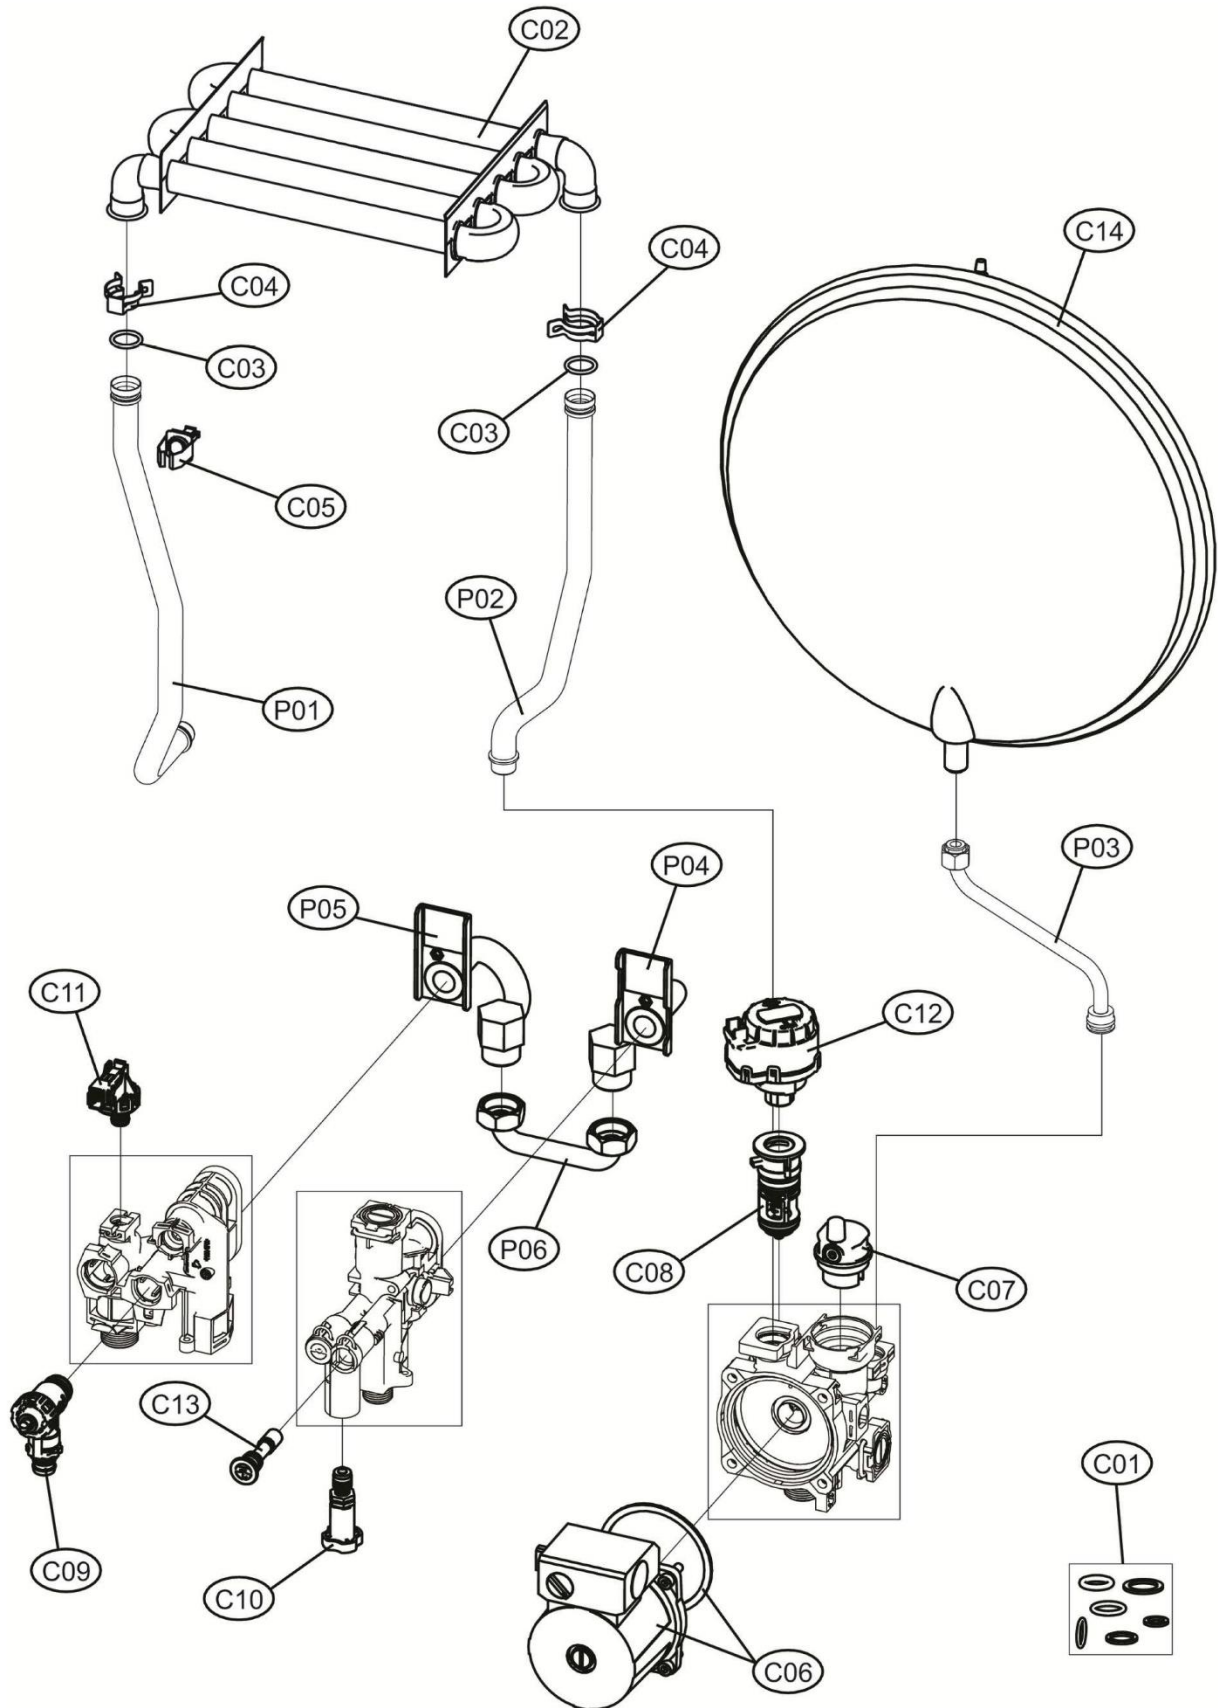

Lista Pezzi / Spare Parts / Ersatzteile
List Onderdelen / Liste Pieces Detaches / Lista Piezas De Repuesto

DIVATECH D HF24