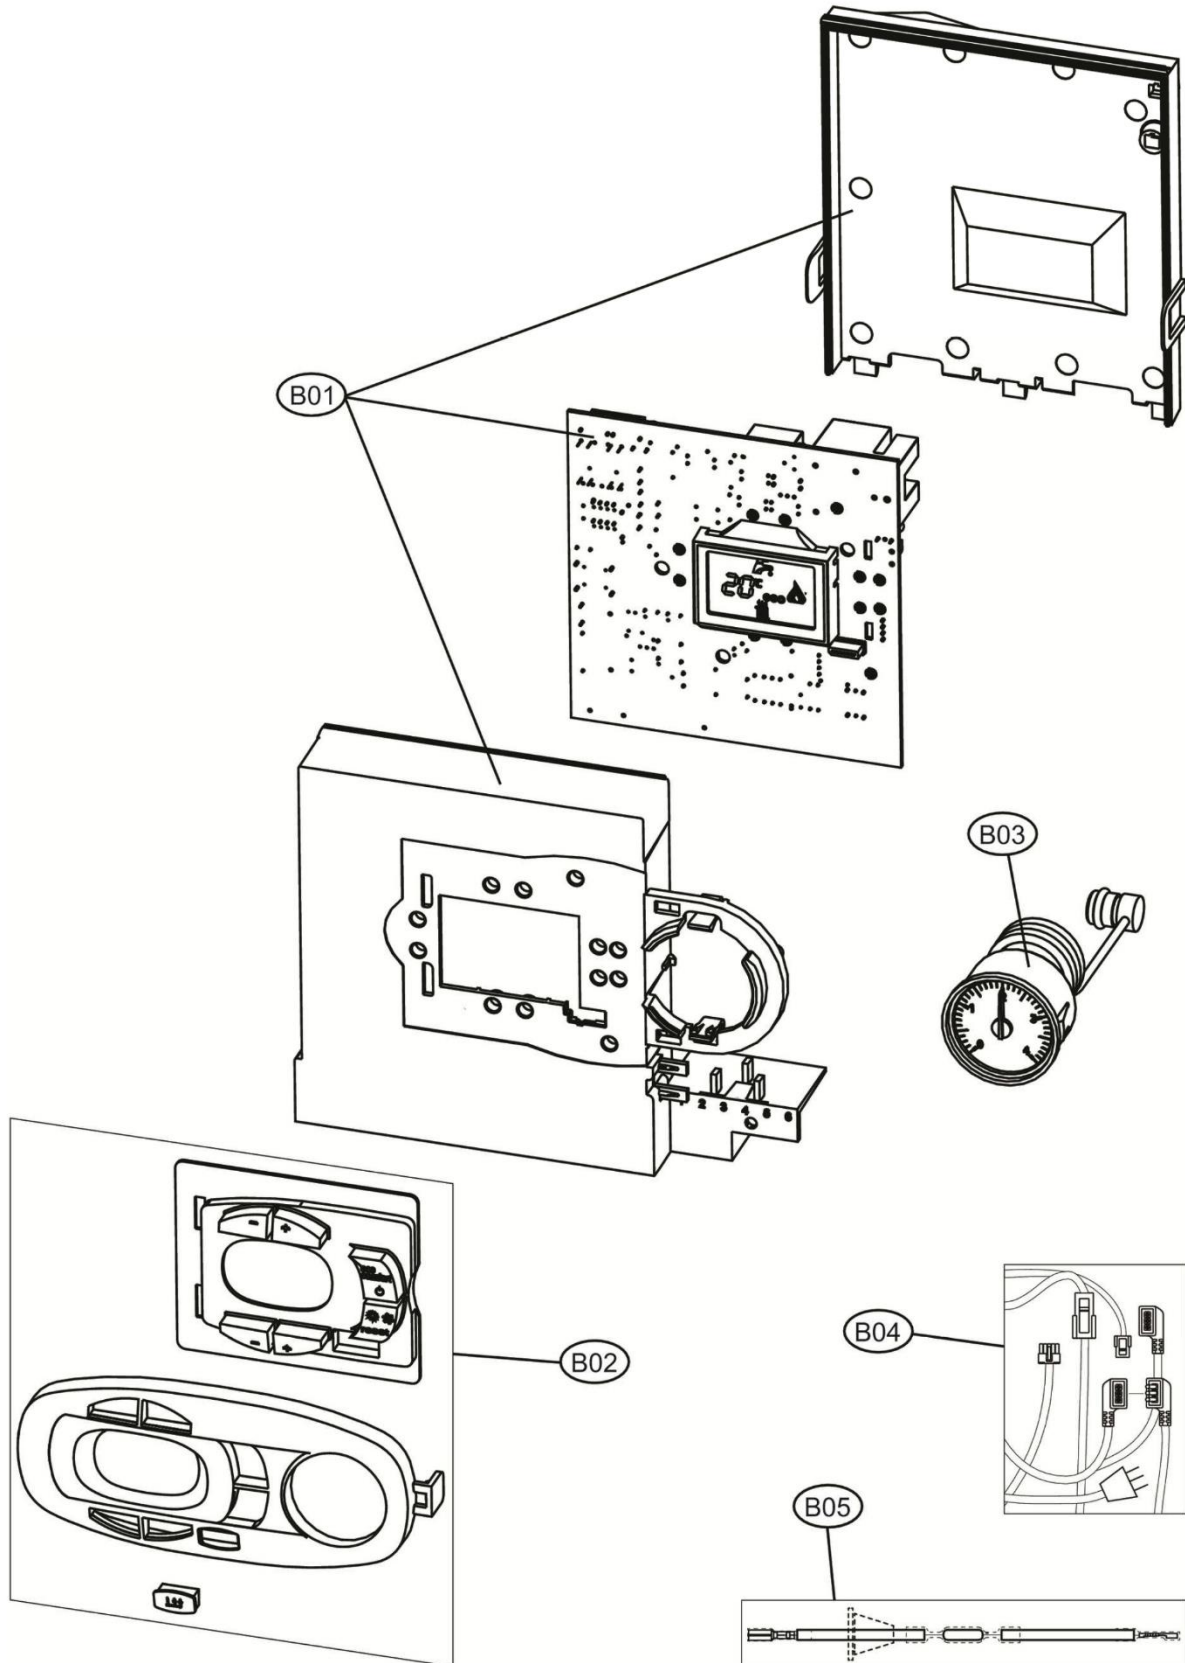

Lista Pezzi / Spare Parts / Ersatzteile
List Onderdelen / Liste Pieces Detaches / Lista Piezas De Repuesto

DIVATECH D HF24

CODICE	EDIZIONE	MERCATO
30K1697001	01/09/2018	EX

Lista Pezzi / Spare Parts / Ersatzteile
List Onderdelen / Liste Pieces Detaches / Lista Piezas De Repuesto

DIVATECH D HF24

Lista Pezzi / Spare Parts / Ersatzteile
List Onderdelen / Liste Pieces Detaches / Lista Piezas De Repuesto

DIVATECH D HF24

Lista Pezzi / Spare Parts / Ersatzteile
List Onderdelen / Liste Pieces Detaches / Lista Piezas De Repuesto