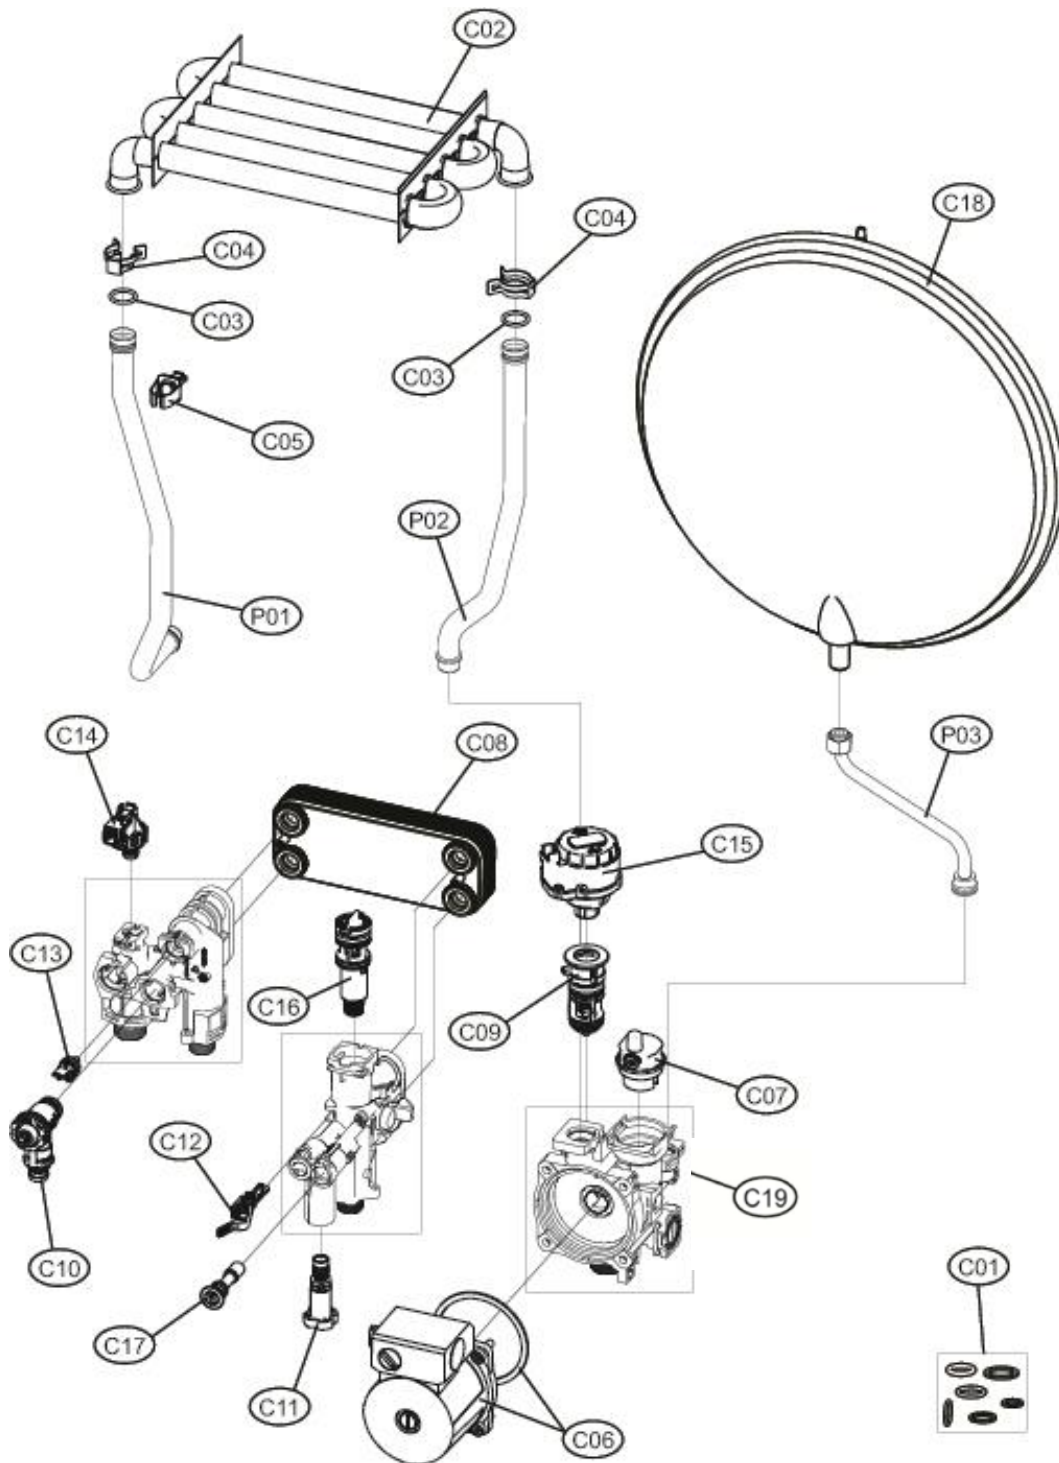

Lista Pezzi / Spare Parts / Ersatzteile
List Onderdelen / Liste Pieces Detaches / Lista Piezas De Repuesto

DIVAtech D C 32

Lista Pezzi / Spare Parts / Ersatzteile
List Onderdelen / Liste Pieces Detaches / Lista Piezas De Repuesto

DIVAtech D C 32

Lista Pezzi / Spare Parts / Ersatzteile
List Onderdelen / Liste Pieces Detaches / Lista Piezas De Repuesto

DIVAtech D C 32

Ferrolì

Lista Pezzi / Spare Parts / Ersatzteile
List Onderdelen / Liste Pieces Detaches / Lista Piezas De Repuesto

DIVAtech D C 32

Lista Pezzi / Spare Parts / Ersatzteile
List Onderdelen / Liste Pieces Detaches / Lista Piezas De Repuesto

DIVAtech D C 32

Lista Pezzi / Spare Parts / Ersatzsteile
List Onderdelen / Liste Pieces Detaches / Lista Piezas De Repuesto

DIVAtch D C 32

No.	Code		Qty.
A01	3980I270	Корпус котла	1
B01	3980I620	Плата управления в корпусе	1
B02	39847500	Накладка панели управления	1
B03	3980I610	Манометр	1
B04	3980L360	Проводка котла, комплект	1
B05	39841300	Кабель	1
C01	3980L370	Прокладки, комплект	1
C02	39820890	Теплообменник основной	1
C03	39844180	Прокладки основного теплообменника, 20 шт	1
C04	39840260	Скоба, комплект 10 шт	1
C05	39819550	Датчик NTC отопления, сдвоенный	1
C06	3980L220	Насос	1
C07	3980H990	Воздухоотводчик	1
C08	3980I010	Теплообменник пластинчатый	1
C09	3980I030	Картридж трехходового крана	1
C10	3980I040	Клапан сбросной	1
C11	3980I050	Кран подпитки	1
C12	3980I060	Датчик протока ГВС	1
C13	3980I070	Датчик NTC ГВС	1
C14	3980I080	Реле минимального давления	1
C15	3980I090	Сервопривод	1
C16	3980I110	Фильтр холодной воды	1
C17	3980I130	Обратный клапан подпитки	1
C18	39836720	Расширительный бак 10л	1
C19	3980P140	Гидравлический узел насоса	1
P01	34226971	Трубка	1
P02	34227400	Трубка	1
P03	3841Q551	Трубка	1
D01	39820770	Термостат дымовых газов	1
D02	39819731	Горелка	1
D03	39819700	Форсунки комплект G20	1
D04	39819710	Форсунки комплект G30/31	1
D05	39819431	Электрод	1
D06	39820920	Изоляция камеры сгорания в сборе	1
D07	3980I300	Газовый клапан	1
P04	3841R220	Трубка	1