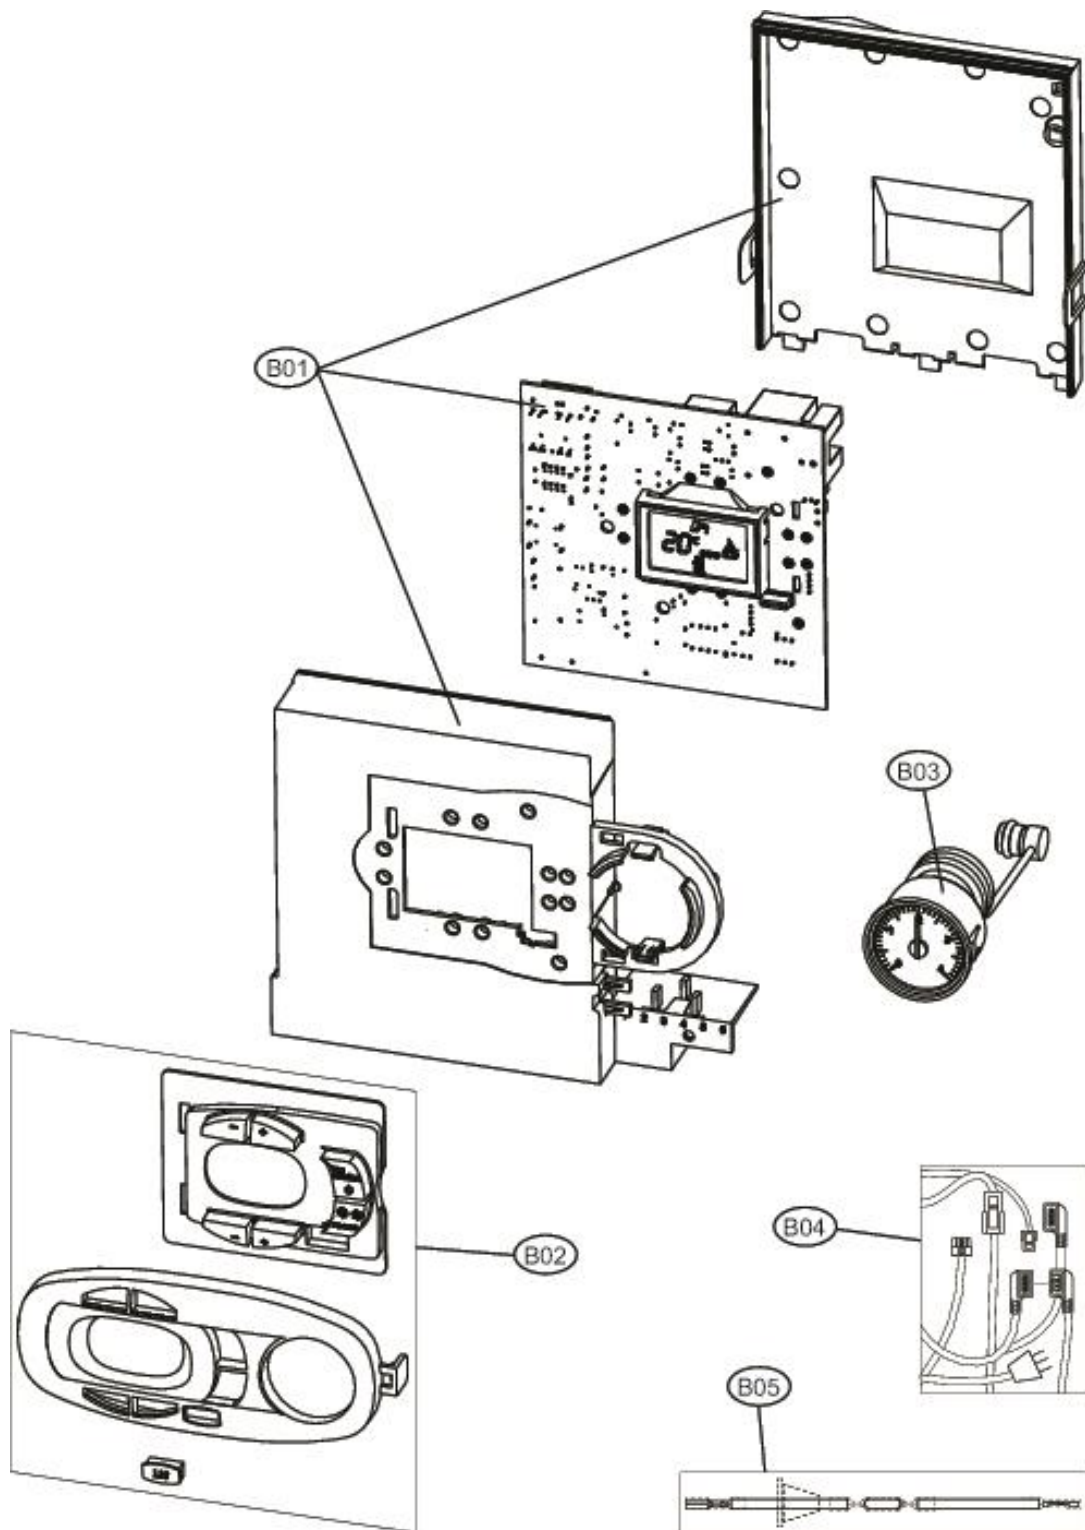

Lista Pezzi / Spare Parts / Ersatzteile
List Onderdelen / Liste Pieces Detaches / Lista Piezas De Repuesto

DIVAtech D C 32

Lista Pezzi / Spare Parts / Ersatzteile
List Onderdelen / Liste Pieces Detaches / Lista Piezas De Repuesto

DIVAtech D C 32

Lista Pezzi / Spare Parts / Ersatzteile
List Onderdelen / Liste Pieces Detaches / Lista Piezas De Repuesto

DIVAtech D C 32

Ferrolì

Lista Pezzi / Spare Parts / Ersatzteile
List Onderdelen / Liste Pieces Detaches / Lista Piezas De Repuesto

DIVAtech D C 32

Lista Pezzi / Spare Parts / Ersatzteile
List Onderdelen / Liste Pieces Detaches / Lista Piezas De Repuesto

DIVAtech D C 32

Lista Pezzi / Spare Parts / Ersatzsteile
List Onderdelen / Liste Pieces Detaches / Lista Piezas De Repuesto

DIVAtch D C 32

No.	Code		Qty.
A01	3980I270	Корпус котла	1
B01	3980I620	Плата управления в корпусе	1
B02	39847500	Накладка панели управления	1
B03	3980I610	Манометр	1
B04	3980L360	Проводка котла, комплект	1
B05	39841300	Кабель	1
C01	3980L370	Прокладки, комплект	1
C02	39820890	Теплообменник основной	1
C03	39844180	Прокладки основного теплообменника, 20 шт	1
C04	39840260	Скоба, комплект 10 шт	1
C05	39819550	Датчик NTC отопления, сдвоенный	1
C06	3980L220	Насос	1
C07	3980H990	Воздухоотводчик	1
C08	3980I010	Теплообменник пластинчатый	1
C09	3980I030	Картридж трехходового крана	1
C10	3980I040	Клапан сбросной	1
C11	3980I050	Кран подпитки	1
C12	3980I060	Датчик протока ГВС	1
C13	3980I070	Датчик NTC ГВС	1
C14	3980I080	Реле минимального давления	1
C15	3980I090	Сервопривод	1
C16	3980I110	Фильтр холодной воды	1
C17	3980I130	Обратный клапан подпитки	1
C18	39836720	Расширительный бак 10л	1
C19	3980P140	Гидравлический узел насоса	1
P01	34226971	Трубка	1
P02	34227400	Трубка	1
P03	3841Q551	Трубка	1
D01	39820770	Термостат дымовых газов	1
D02	39819731	Горелка	1
D03	39819700	Форсунки комплект G20	1
D04	39819710	Форсунки комплект G30/31	1
D05	39819431	Электрод	1
D06	39820920	Изоляция камеры сгорания в сборе	1
D07	3980I300	Газовый клапан	1
P04	3841R220	Трубка	1