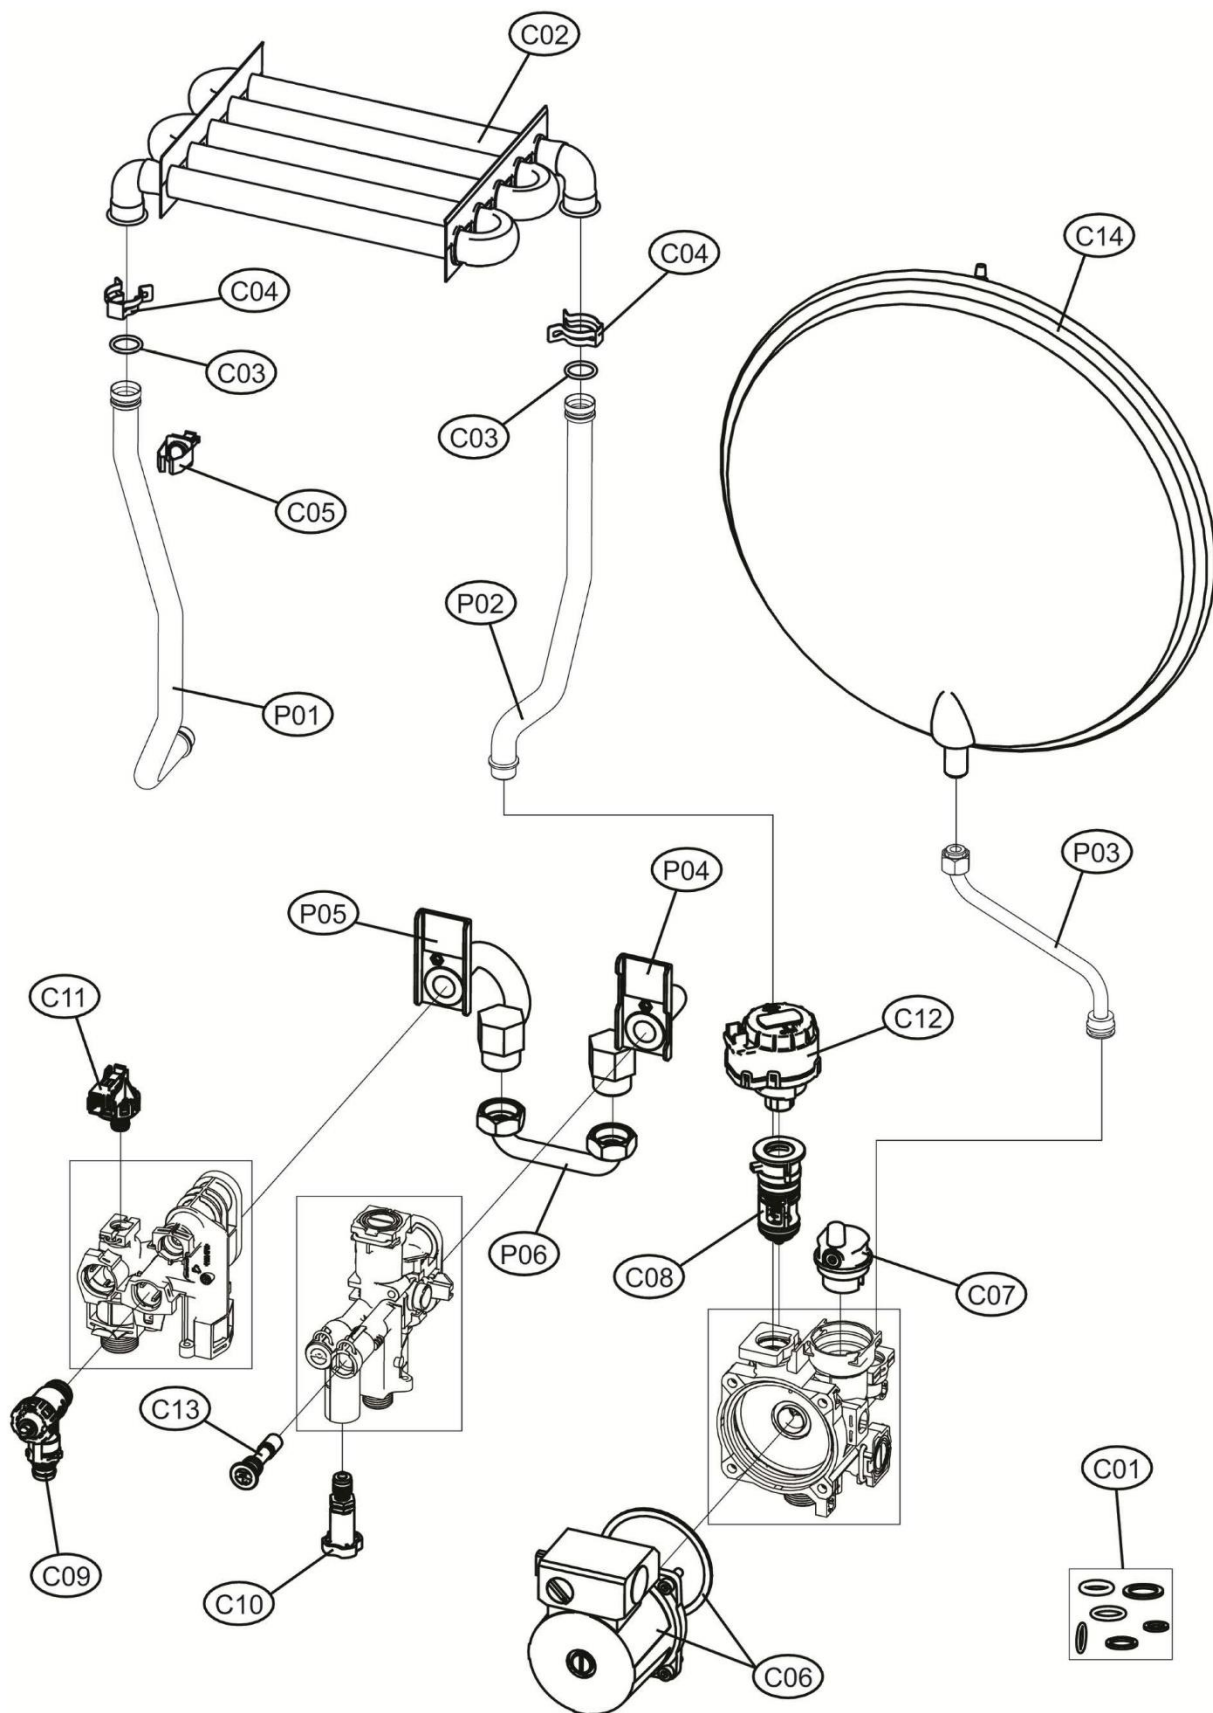

DIVATECH D HF32

Lista Pezzi / Spare Parts / Ersatzteile
List Onderdelen / Liste Pieces Detaches / Lista Piezas De Repuesto

DIVATECH D HF32

Lista Pezzi / Spare Parts / Ersatzteile
List Onderdelen / Liste Pieces Detaches / Lista Piezas De Repuesto

DIVATECH D HF32

Lista Pezzi / Spare Parts / Ersatzteile
List Onderdelen / Liste Pieces Detaches / Lista Piezas De Repuesto

DIVATECH D HF32

Lista Pezzi / Spare Parts / Ersatzsteile
List Onderdelen / Liste Pieces Detaches / Lista Piezas De Repuesto

DIVATECH D HF32

Номер	Артикул		Наименование	К-во
	новый	старый		
A01	3980I270		Корпус котла	1
B01	3980I621		Плата управления в корпусе	1
B02	39847500	35015281	Накладка панели управления	1
B03	3980I610		Манометр	1
B04	3980L920		Проводка котла, комплект	1
B05	39841300	38325341	Кабель	1
C01	3980L230		Прокладки, комплект	1
C02	39822210	37404080	Теплообменник основной	1
C03	39844180	35100860	Прокладки основного теплообменника, 20 шт	2
C04	39840260	34300940	Скоба, комплект 10 шт	2
C05	39819550	36200730	Датчик NTC отопления, сдвоенный	1
C06	3980L220		Насос	1
C07	3980H990		Воздухоотводчик	1
C08	3980I030		Картридж трехходового крана	1
C09	3980I040		Клапан сбросной	1
C10	3980I050		Кран подпитки	1
C11	3980I080		Реле минимального давления	1
C12	3980I090		Сервопривод	1
C13	3980I130		Обратный клапан подпитки	1
C14	39836720		Расширительный бак 10 л	1
P01	34226971		Трубка	1
P02	34227400		Трубка	1
P03	3841Q552		Трубка	1
P04	3841R290		Трубка с фланцем левая	1
P05	3841R300		Трубка с фланцем правая	1
P06	3841R320		Трубка	1
D01	39819680		Уплотнения, набор	1
D02	39817990	33301610	Патрубок выхода дымовых газов	1
D03	39843790	35102280	Муфта	1
D04	39846750		Вентилятор	1
D05	39819731		Горелка	1
D06	39819700	34009821	Форсунки комплект G20	15
D07	39819710	34013300	Форсунки комплект G30/31	15
D08	39819431		Электрод	1
D09	39820480	35102690- 35102350	Стекло смотровое	1
D10	39820920		Изоляция камеры сгорания в сборе	1
D11	3980I300		Газовый клапан	1
D12	39819690		Диафрагма 43-47	2
P07	3841Q581		Трубка	1