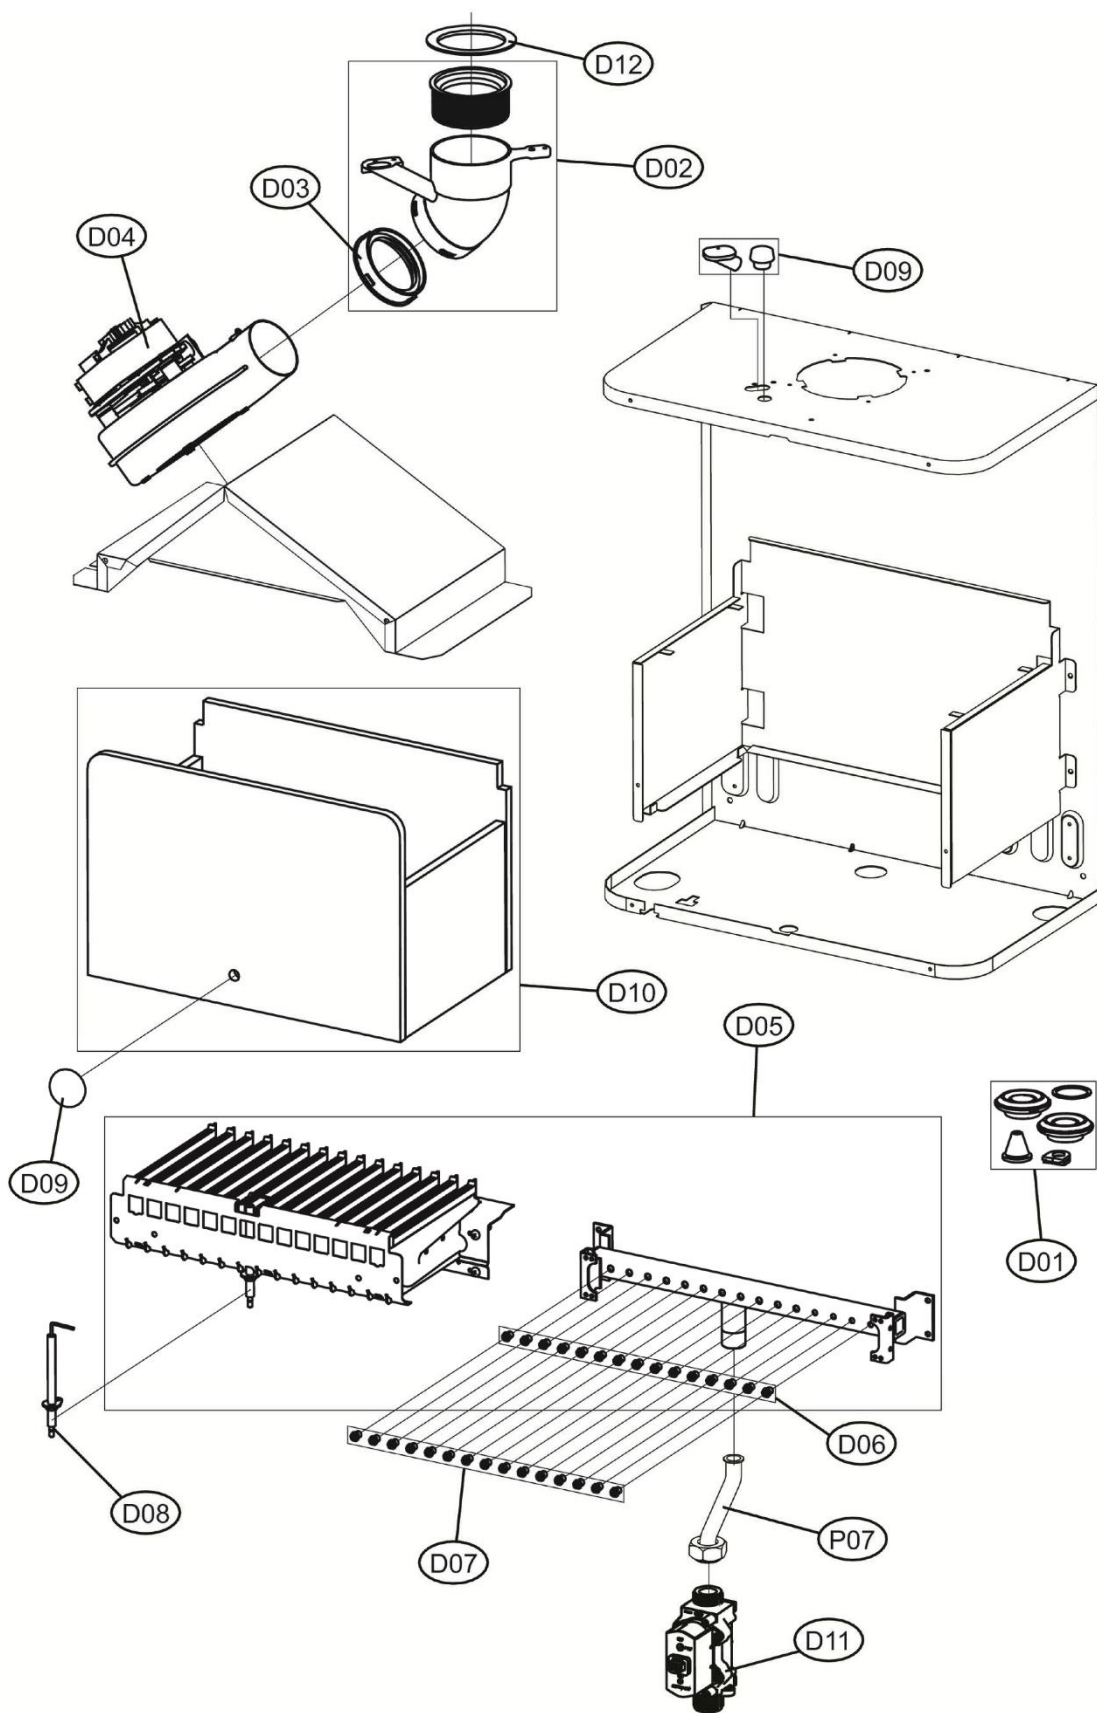

DIVATECH D HF32

Lista Pezzi / Spare Parts / Ersatzteile
List Onderdelen / Liste Pieces Detaches / Lista Piezas De Repuesto

DIVATECH D HF32

Lista Pezzi / Spare Parts / Ersatzteile
List Onderdelen / Liste Pieces Detaches / Lista Piezas De Repuesto

DIVATECH D HF32

Lista Pezzi / Spare Parts / Ersatzteile
List Onderdelen / Liste Pieces Detaches / Lista Piezas De Repuesto

DIVATECH D HF32

Lista Pezzi / Spare Parts / Ersatzsteile
List Onderdelen / Liste Pieces Detaches / Lista Piezas De Repuesto

DIVATECH D HF32

Номер	Артикул		Наименование	К-во
	новый	старый		
A01	3980I270		Корпус котла	1
B01	3980I621		Плата управления в корпусе	1
B02	39847500	35015281	Накладка панели управления	1
B03	3980I610		Манометр	1
B04	3980L920		Проводка котла, комплект	1
B05	39841300	38325341	Кабель	1
C01	3980L230		Прокладки, комплект	1
C02	39822210	37404080	Теплообменник основной	1
C03	39844180	35100860	Прокладки основного теплообменника, 20 шт	2
C04	39840260	34300940	Скоба, комплект 10 шт	2
C05	39819550	36200730	Датчик NTC отопления, сдвоенный	1
C06	3980L220		Насос	1
C07	3980H990		Воздухоотводчик	1
C08	3980I030		Картридж трехходового крана	1
C09	3980I040		Клапан сбросной	1
C10	3980I050		Кран подпитки	1
C11	3980I080		Реле минимального давления	1
C12	3980I090		Сервопривод	1
C13	3980I130		Обратный клапан подпитки	1
C14	39836720		Расширительный бак 10 л	1
P01	34226971		Трубка	1
P02	34227400		Трубка	1
P03	3841Q552		Трубка	1
P04	3841R290		Трубка с фланцем левая	1
P05	3841R300		Трубка с фланцем правая	1
P06	3841R320		Трубка	1
D01	39819680		Уплотнения, набор	1
D02	39817990	33301610	Патрубок выхода дымовых газов	1
D03	39843790	35102280	Муфта	1
D04	39846750		Вентилятор	1
D05	39819731		Горелка	1
D06	39819700	34009821	Форсунки комплект G20	15
D07	39819710	34013300	Форсунки комплект G30/31	15
D08	39819431		Электрод	1
D09	39820480	35102690- 35102350	Стекло смотровое	1
D10	39820920		Изоляция камеры сгорания в сборе	1
D11	3980I300		Газовый клапан	1
D12	39819690		Диафрагма 43-47	2
P07	3841Q581		Трубка	1