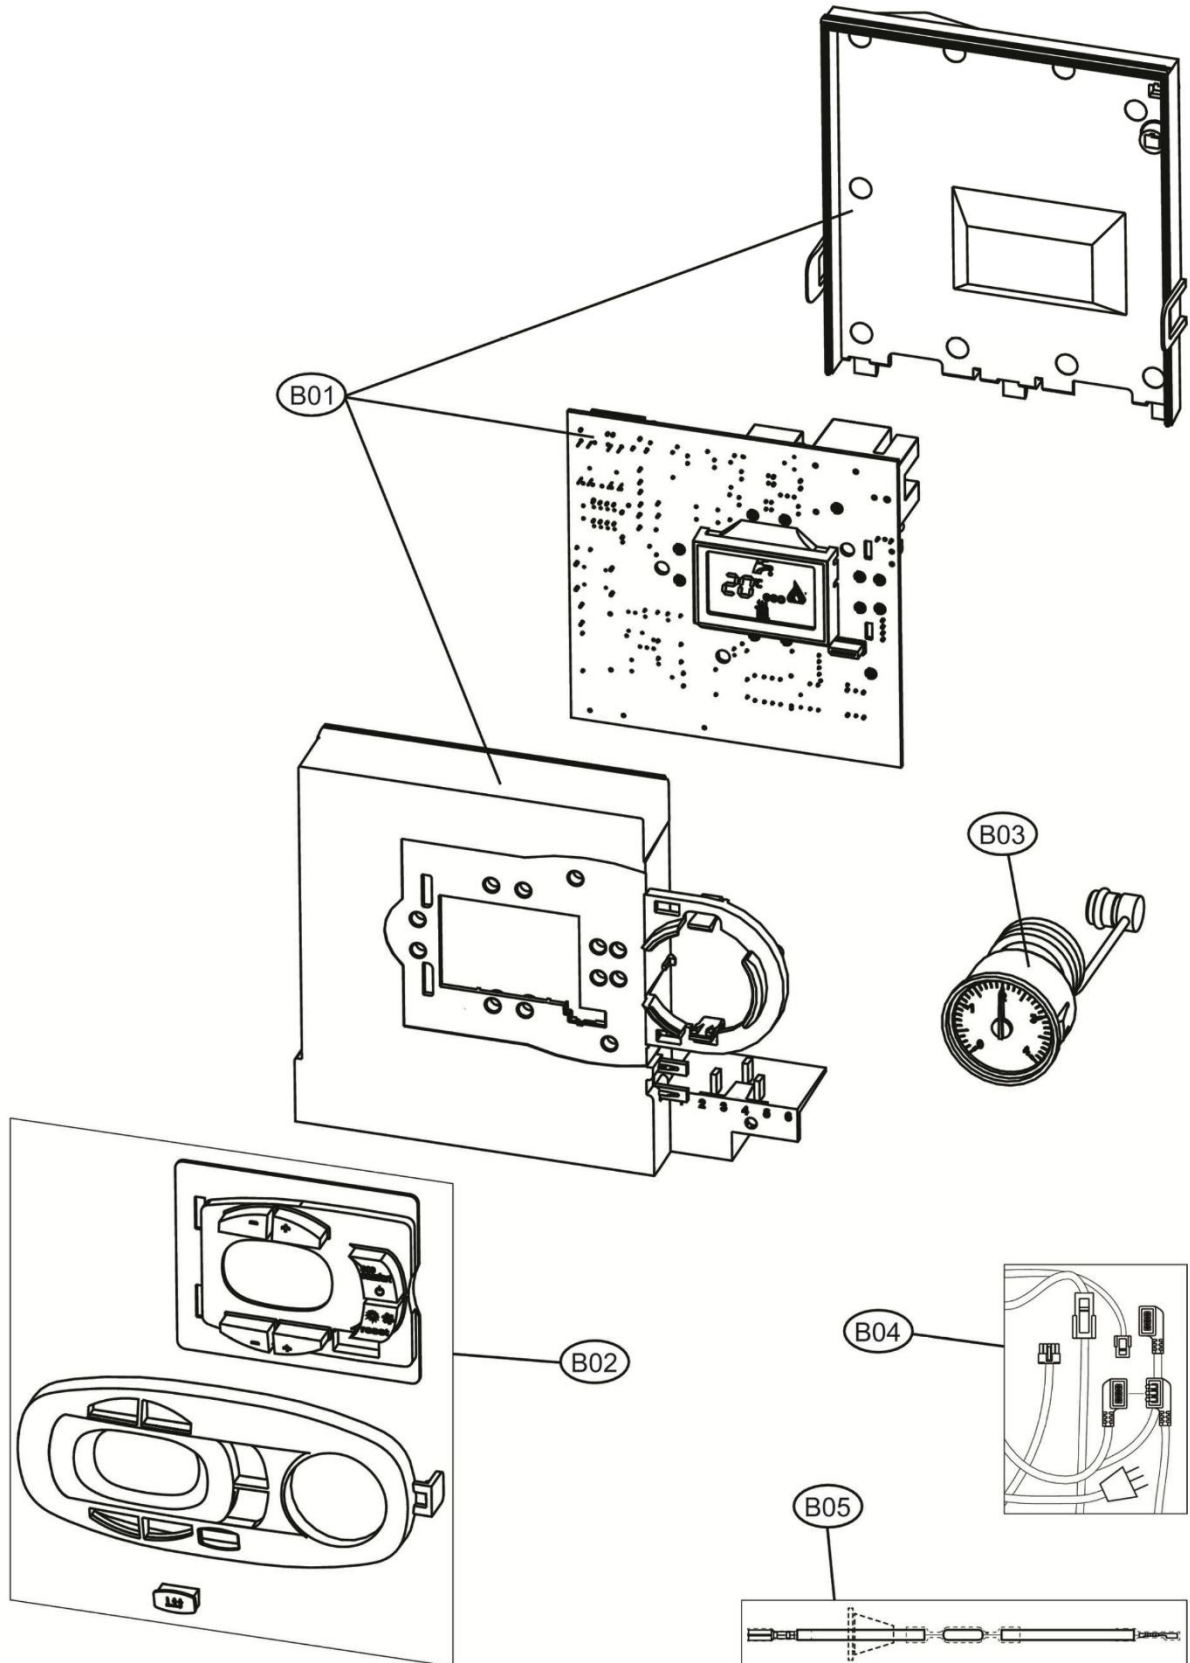

Lista Pezzi / Spare Parts / Ersatzteile
List Onderdelen / Liste Pieces Detaches / Lista Piezas De Repuesto

DIVATECH D HF32